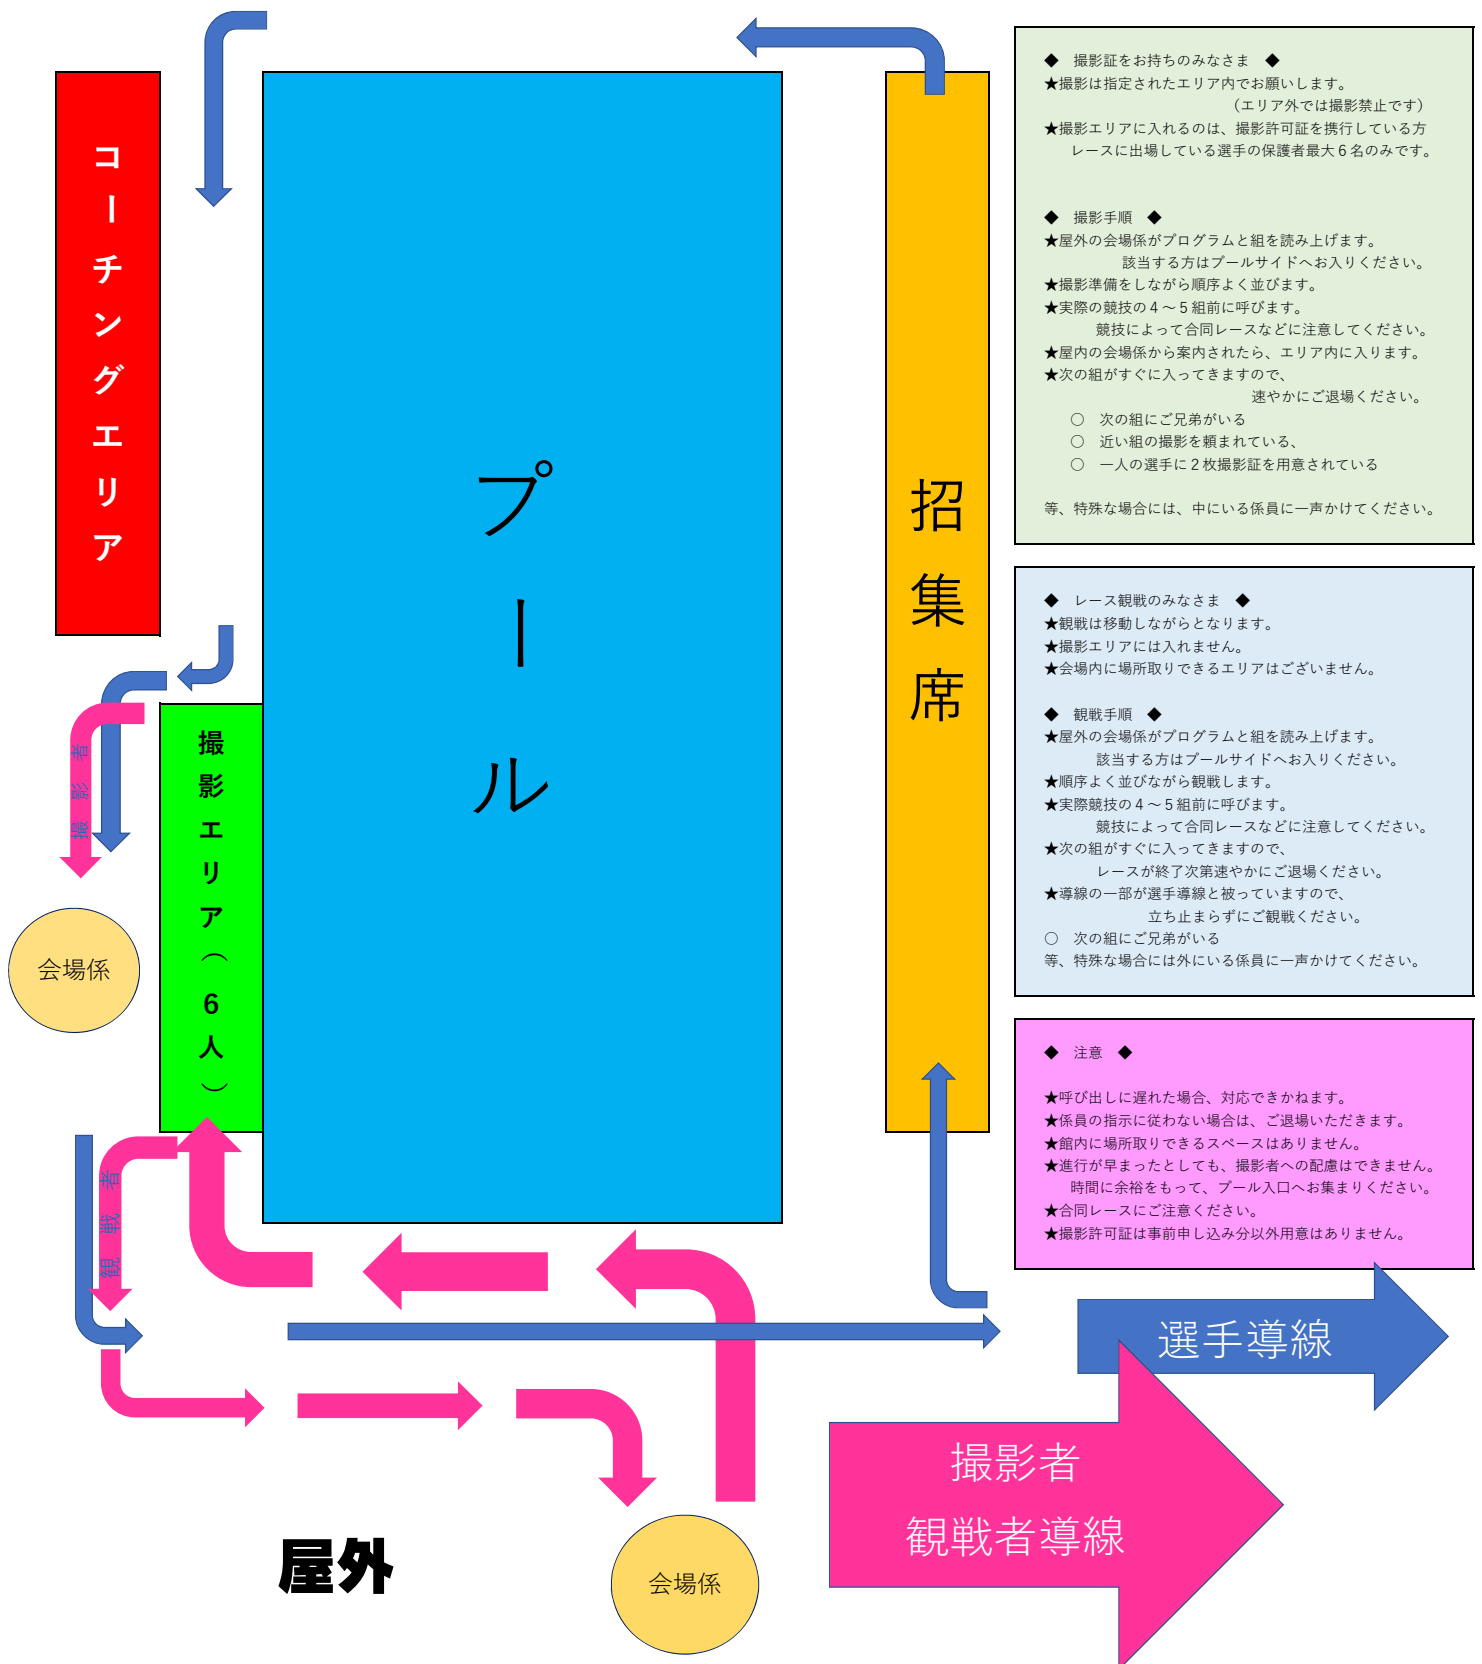

エントリーに関するお問い合わせは、entry@swim-shigaibu.com まで

会場に関するお問い合わせは、JSS 八王子 石田 TEL 042-666-7211 まで

以上

エージグループ スイムミート 2018(冬) タイムテーブル

平成30(2018)年12月16(日)

JSS/八王子スイミングスクール(短水路×6コース)

No.	性別	距離	種目	クラス	組	予定時刻
1	女子	自由形	200m	11~12歳	2	9:00
2	男子				1	9:06
3	女子			13歳以上	1	9:09
4	男子	1	9:12			
5	女子	背泳ぎ	25m	6歳以下	1	9:15
6	男子				1	9:17
7	女子	平泳ぎ	100m	11~12歳	2	9:18
8	男子				2	9:23
9	女子			13歳以上	0	9:28
10	男子				1	9:28
11	女子	バタフライ	50m	6歳以下	0	9:31
12	男子				0	9:31
13	女子				7~8歳	3
14	男子			3		9:35
15	女子			9~10歳	6	9:40
16	男子				6	9:49
17	女子			11~12歳	1	9:58
18	男子				3	9:59
19	女子			13歳以上	1	10:03
20	男子	0	10:04			
21	女子	個人メドレー	100m	6歳以下	0	10:04
22	男子				0	10:04
23	女子				7~8歳	3
24	男子			2		10:12
25	女子			9~10歳	2	10:17
26	男子				2	10:22
27	女子			11~12歳	1	10:27
28	男子				1	10:29
29	女子			13歳以上	0	10:31
30	男子	0	10:31			
31	女子	自由形	50m	6歳以下	2	10:31
32	男子				2	10:35
33	女子				7~8歳	6
34	男子			8		10:47
35	女子			9~10歳	9	10:59
36	男子				11	11:13
37	女子			11~12歳	4	11:29
38	男子				4	11:34
39	女子			13歳以上	1	11:40
40	男子	1	11:41			
41	女子	背泳ぎ	100m	11~12歳	2	11:42
42	男子				1	11:47
43	女子			13歳以上	0	11:49
44	男子	1	11:49			
45	女子	平泳ぎ	25m	6歳以下	0	11:52
46	男子				1	11:52
47	女子	フリーリレー	200m	8歳以下	0	11:53
48	男子				0	11:53
49	女子			9~10歳	0	11:53
50	男子				0	11:53
51	女子			11~12歳	1	11:53
52	男子	1	11:57			
昼休憩						12:00

～エージグループ水泳大会 撮影エリアの設置について～

◆ 撮影証をお持ちのみなさま ◆
 ★撮影は指定されたエリア内をお願いします。
 (エリア外では撮影禁止です)
 ★撮影エリアに入れるのは、撮影許可証を携行している方
 レースに出場している選手の保護者最大6名のみです。

◆ 撮影手順 ◆
 ★屋外の会場係がプログラムと組を読み上げます。
 該当する方はプールサイドへお入りください。
 ★撮影準備をしながら順序よく並びます。
 ★実際の競技の4～5組前に呼びます。
 競技によって合同レースなどに注意してください。
 ★屋内の会場係から案内されたら、エリア内に入ります。
 ★次の組がすぐに入ってきますので、
 速やかにご退場ください。

○ 次の組にご兄弟がいる
 ○ 近い組の撮影を頼まれている、
 ○ 一人の選手に2枚撮影証を用意されている

等、特殊な場合には、中にいる係員に一声かけてください。

◆ レース観戦のみなさま ◆
 ★観戦は移動しながらとなります。
 ★撮影エリアには入れません。
 ★会場内に場所取りできるエリアはございません。

◆ 観戦手順 ◆
 ★屋外の会場係がプログラムと組を読み上げます。
 該当する方はプールサイドへお入りください。
 ★順序よく並びながら観戦します。
 ★実際の競技の4～5組前に呼びます。
 競技によって合同レースなどに注意してください。
 ★次の組がすぐに入ってきますので、
 レースが終了次第速やかにご退場ください。
 ★導線の一部が選手導線と被っていますので、
 立ち止まらずにご観戦ください。