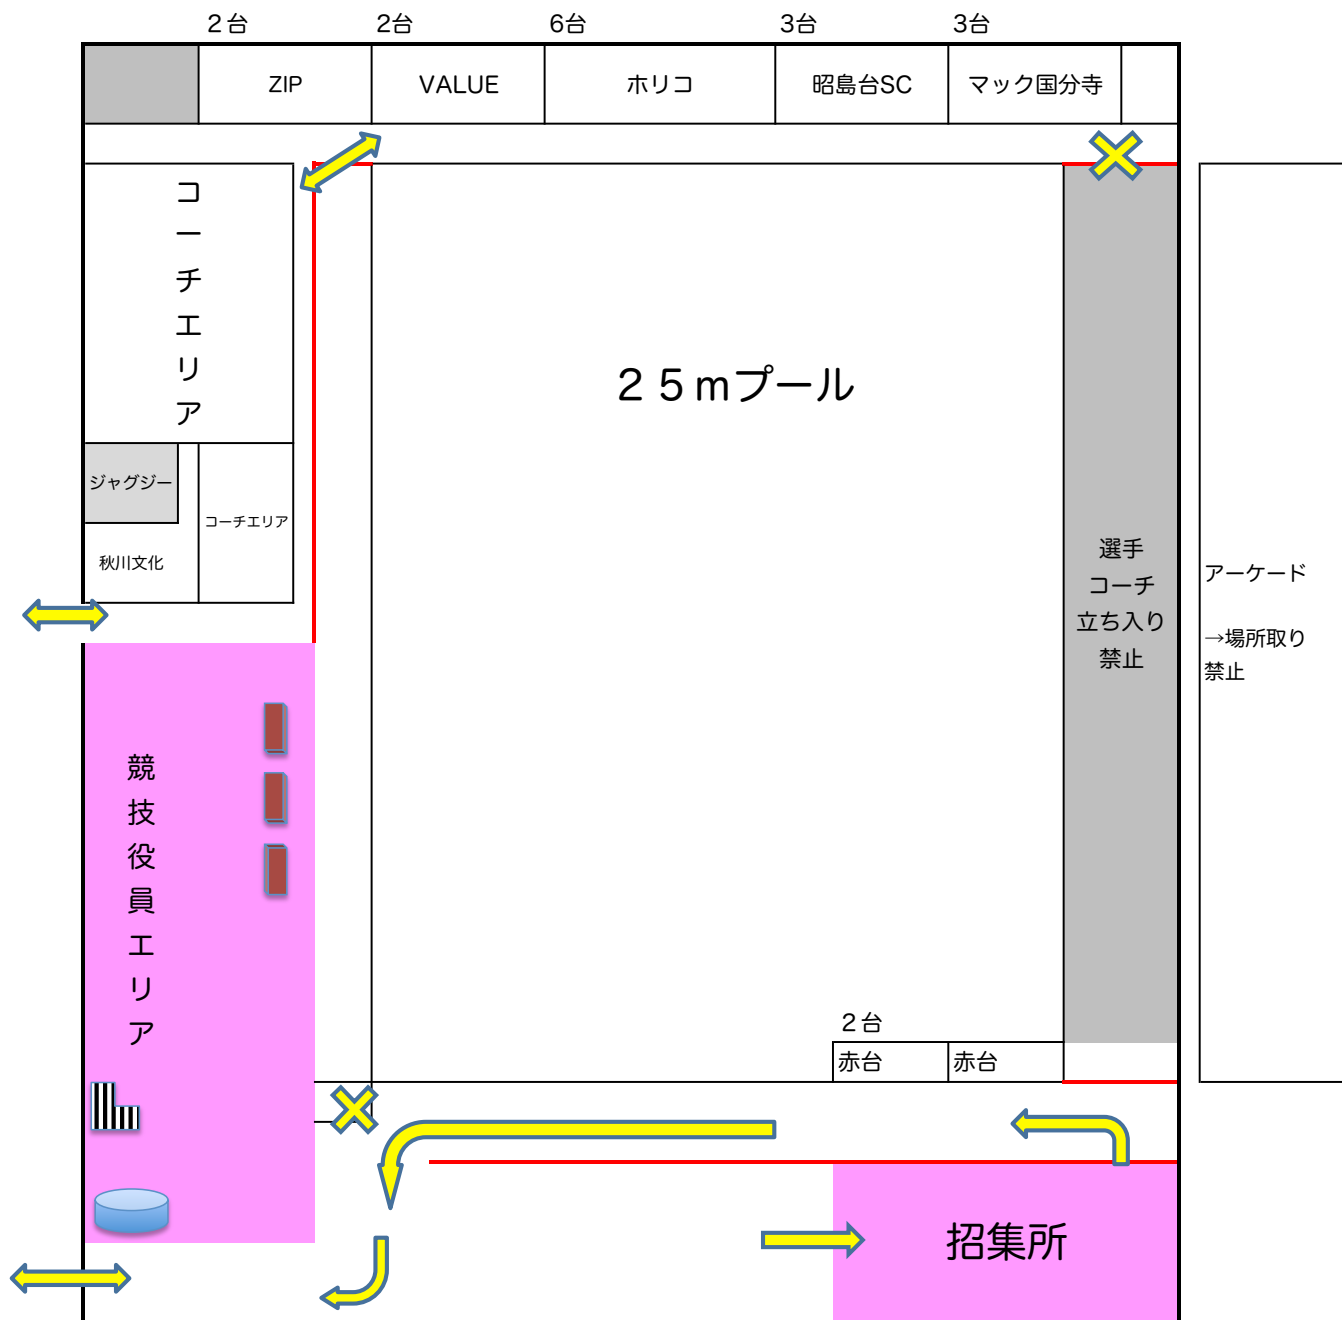

平成30年5月27日（日）藤村杯 市外部12歳以下記録会

「クラブ控え場所」

【プール建物内】

【水泳教室ロビー】

藤村SS

【売店前スペース】※当日、売店（ヤマザキYショップ）は営業しております。

競技役員控え場所

【第三体育館 南館 地下1階】