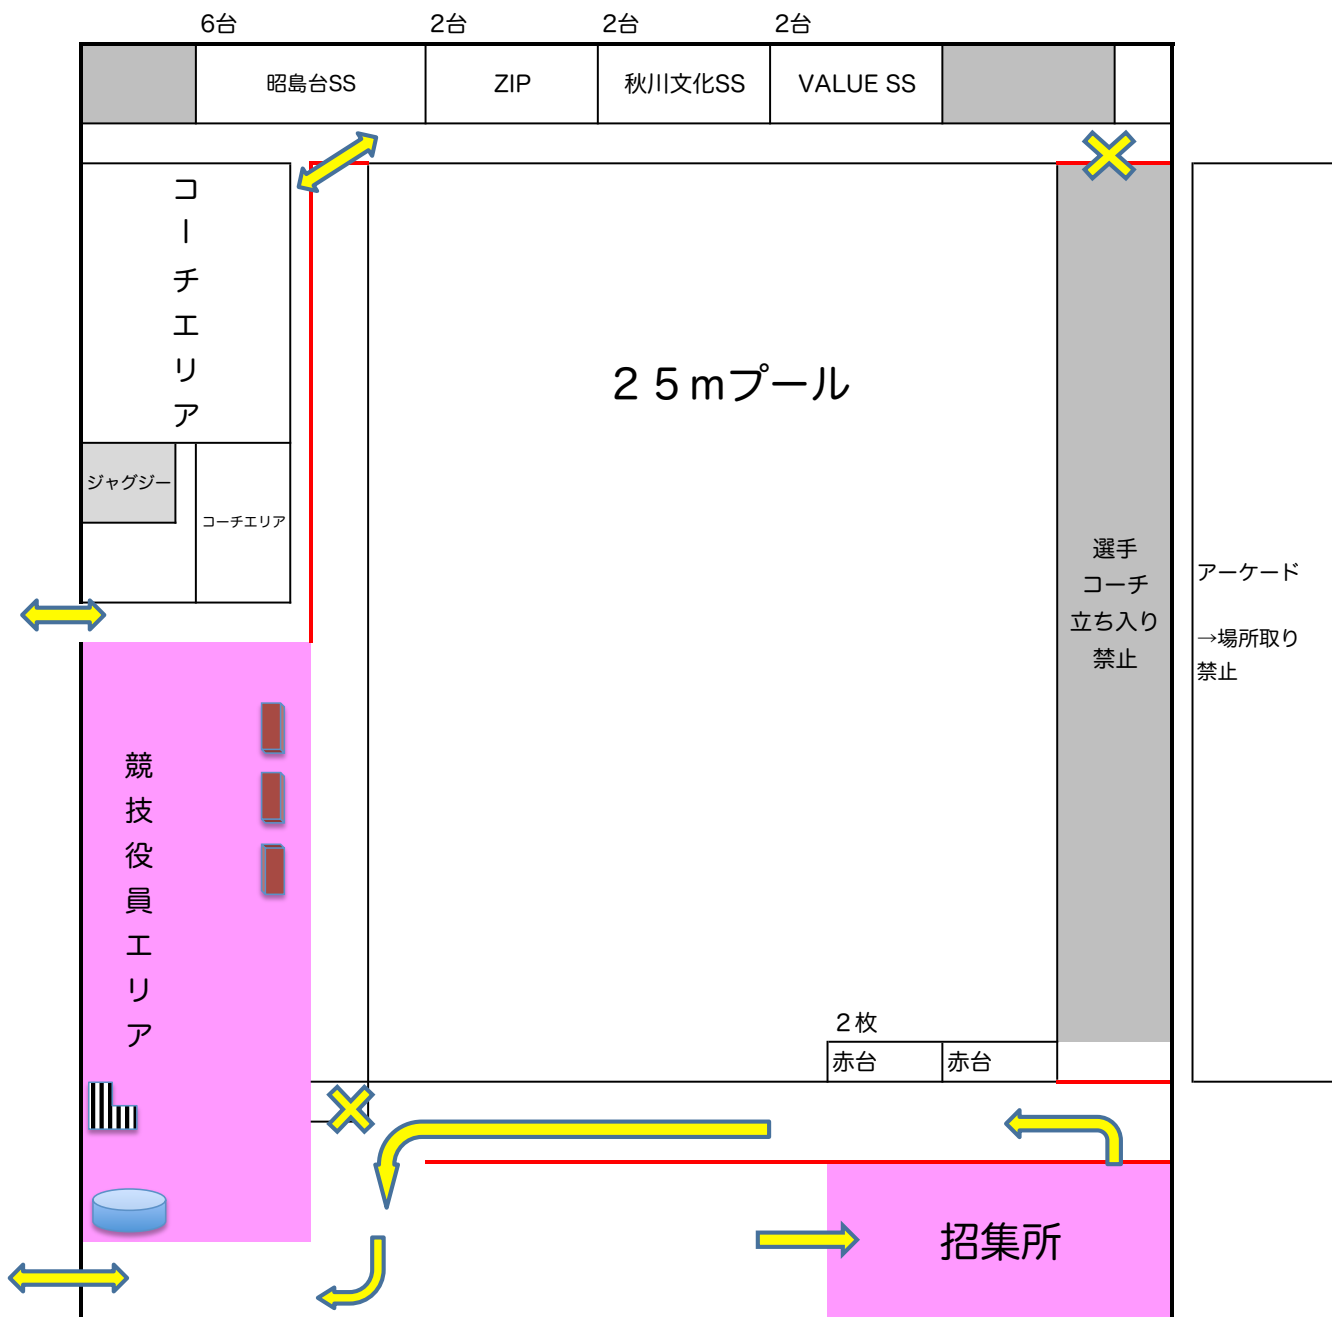

平成29年5月21日（日）藤村杯 市外部12歳以下記録会

「クラブ控え場所」

【プール建物内】

【水泳教室ロビー】

【売店前スペース】※当日、売店（ヤマザキYショップ）は営業しております。

【第三体育館 南館 地下1階】

1 仲間昭和の森	8 セトリ成瀬	15 東久留米SC	22 八王子SC
2 ロンド上北台	9 McS国分寺	16 ミズクラブ	23 A-1町田
3 協栄MD町田	10 セトリ福生	17 多摩SC	24 コナミ武蔵野
4 セトリ府中	11 ホリコSC	18 セトリ八王子	25 昭島台SS
5 仲間東伏見	12 セトリ西東京	19 セトリ清瀬	26 ZIP
6 コナミー橋	13 ブリヂストン東京	20 S. I. T	27 VALUE SS
7 後楽園調布	14 クニタチSG	21 かがみ三鷹	28 秋川文化SS