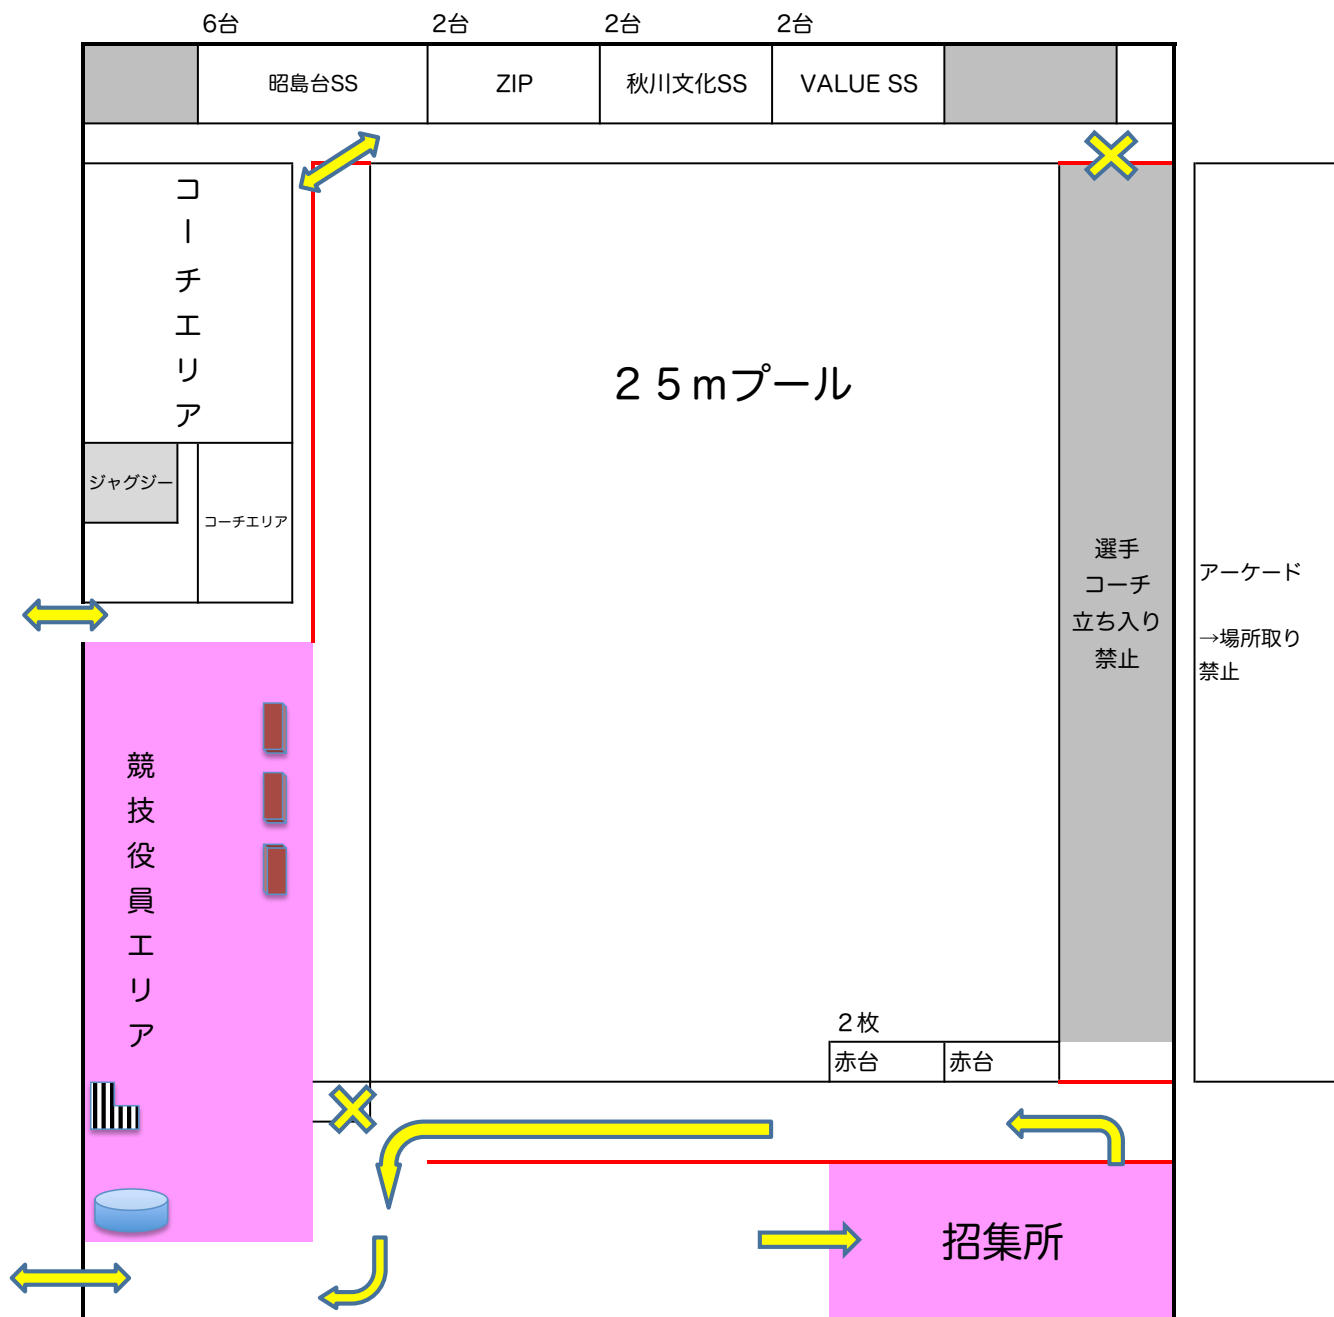

平成29年5月21日（日）藤村杯 市外部12歳以下記録会

「クラブ控え場所」

【プール建物内】

【水泳教室ロビー】

【売店前スペース】※当日、売店（ヤマザキYショップ）は営業しております。

【第三体育館 南館 地下1階】

1 伊弉利昭和の森	8 セトリ成瀬	15 東久留米SC	22 八王子SC
2 ロンド上北台	9 McS国分寺	16 ミズクラブ	23 A-1町田
3 協栄MD町田	10 セトリ福生	17 多摩SC	24 コナミ武蔵野
4 セトリ府中	11 ホリコSC	18 セトリ八王子	25 昭島台SS
5 伊弉利東伏見	12 セトリ西東京	19 セトリ清瀬	26 ZIP
6 コナミー橋	13 ブリヂストン東京	20 S. I. T	27 VALUE SS
7 後楽園調布	14 クニタチSG	21 カト三鷹	28 秋川文化SS